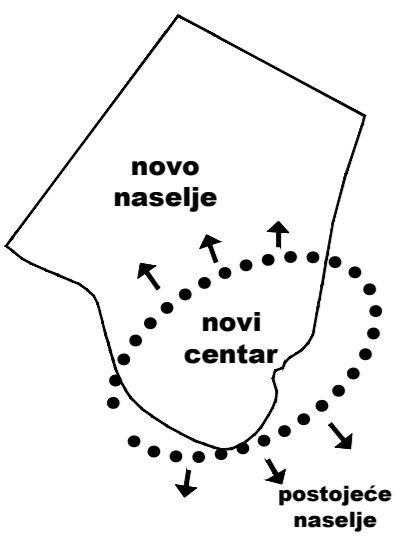

PROJEKTI NATJEČAJ
za izradu idejnog urbanističkog rješenja
ZONE "KOREŠNICA"

1 NOVOPLANIRANI CENTAR U KONTAKTNOJ ZONI NOVOG I POSTOJEĆEG NASELJA

2 POSTAVLJANJE PROMETA OBOJNO OKO NASELJA - NASELJE PJEŠAKA ZONA

3 ODVOJENE ZONE GRADNJE - ETAPNO GRADENJE PO ZONAMA

4 SREDIŠNJI ZELENI POJAS UZ POTOK POVEZUJE SVA NASELJA

5 SREDIŠNJA PROMENADA - POČETAK: PERIVOJ UZ JAVNE OBJEKTE KRAJ: ADRENALINSKI PARK

6 JAVNI SADRŽAJI - KOPČE IZMEĐU NASELJA

7 PJEŠAKE VEZE IZMEĐU CENTRA NASELJA PREKO SREDIŠNJE PROMENADE

PLAKAT 1

50 150 250 350 450 550 650m M 1:5000