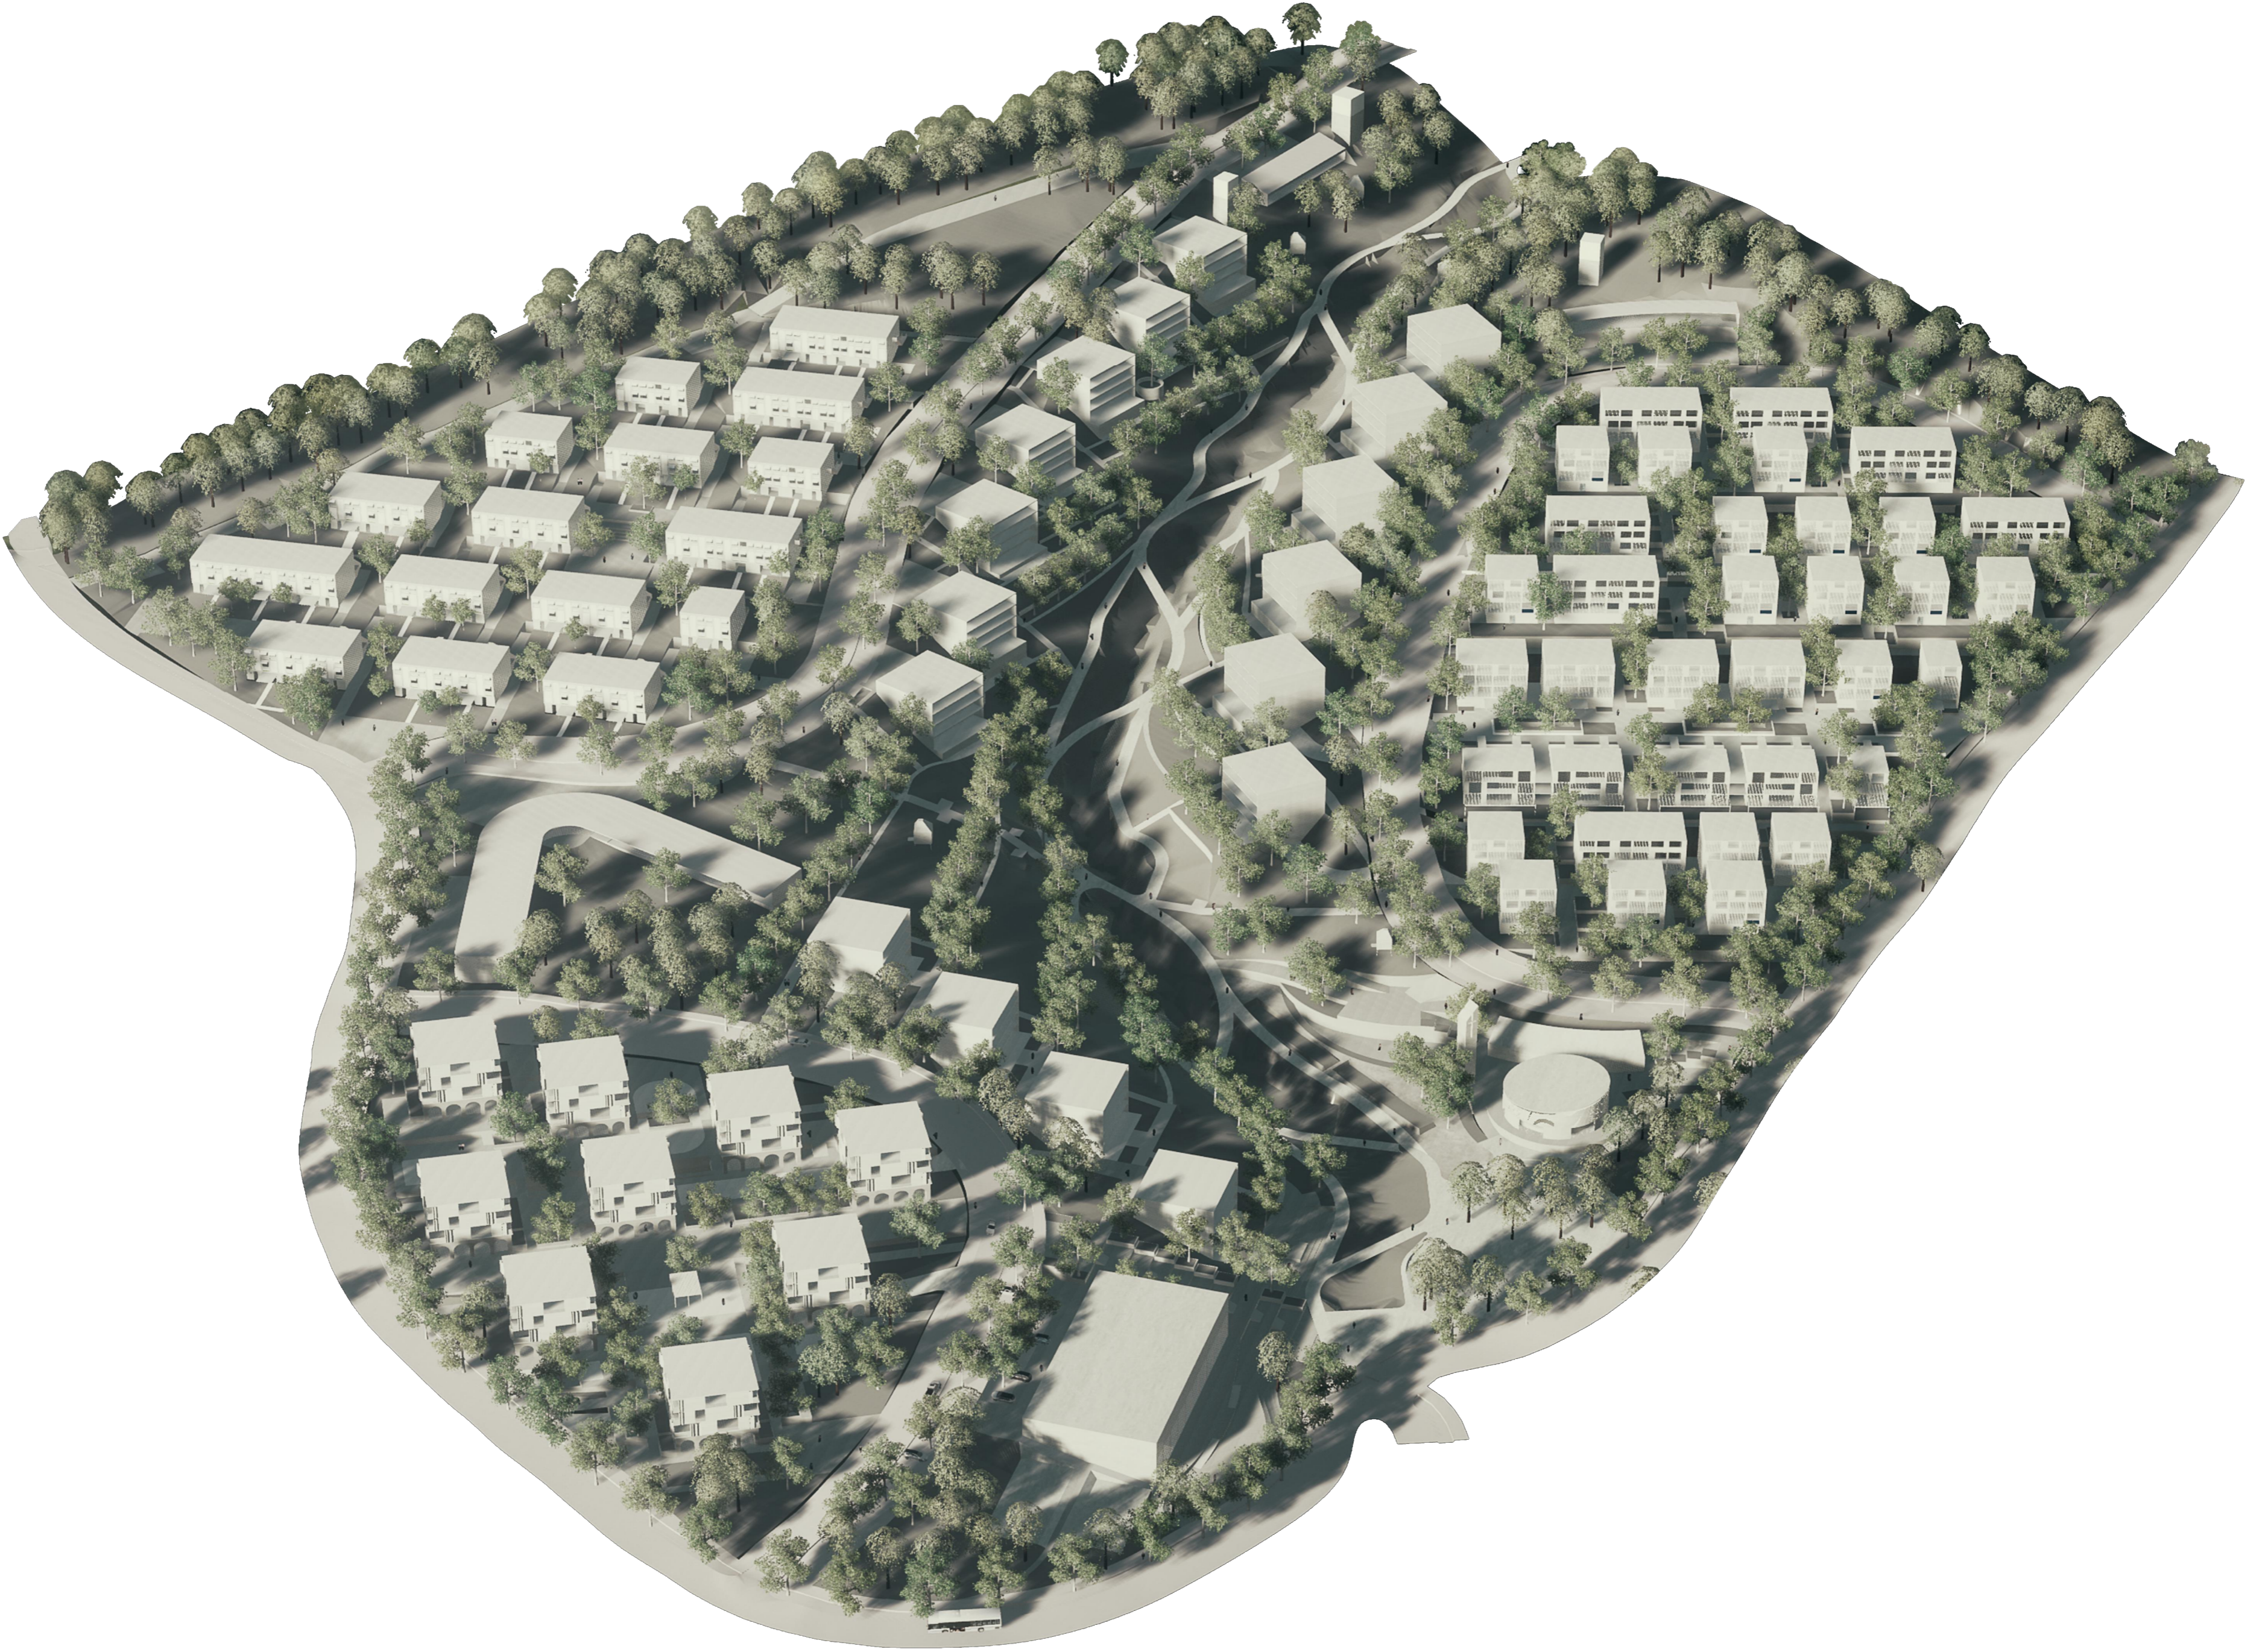

PROJEKTI NATJEČAJ
za izradu idejnog urbanističkog rješenja
ZONE "KOREŠNICA"

1 NOVOPLANIRANI CENTAR U KONTAKTNOJ ZONI NOVOG I POSTOJEĆEG NASELJA

2 POSTAVLJANJE PROMETA OBOJNO OKO NASELJA - NASELJE PJEŠAKA ZONA

3 ODVOJENE ZONE GRADNJE - ETAPNO GRADENJE PO ZONAMA

4 SREDIŠNJI ZELENI POJAS UZ POTOK POVEZUJE SVA NASELJA

5 SREDIŠNJA PROMENADA - POČETAK: PERIVOJ UZ JAVNE OBJEKTE KRAJ: ADRENALINSKI PARK

6 JAVNI SADRŽAJI - KOPČE IZMEĐU NASELJA

7 PJEŠAKE VEZE IZMEĐU CENTRA NASELJA PREKO SREDIŠNJE PROMENADE

PLAKAT 1

50 150 250 350 450 550 650m M 1:5000