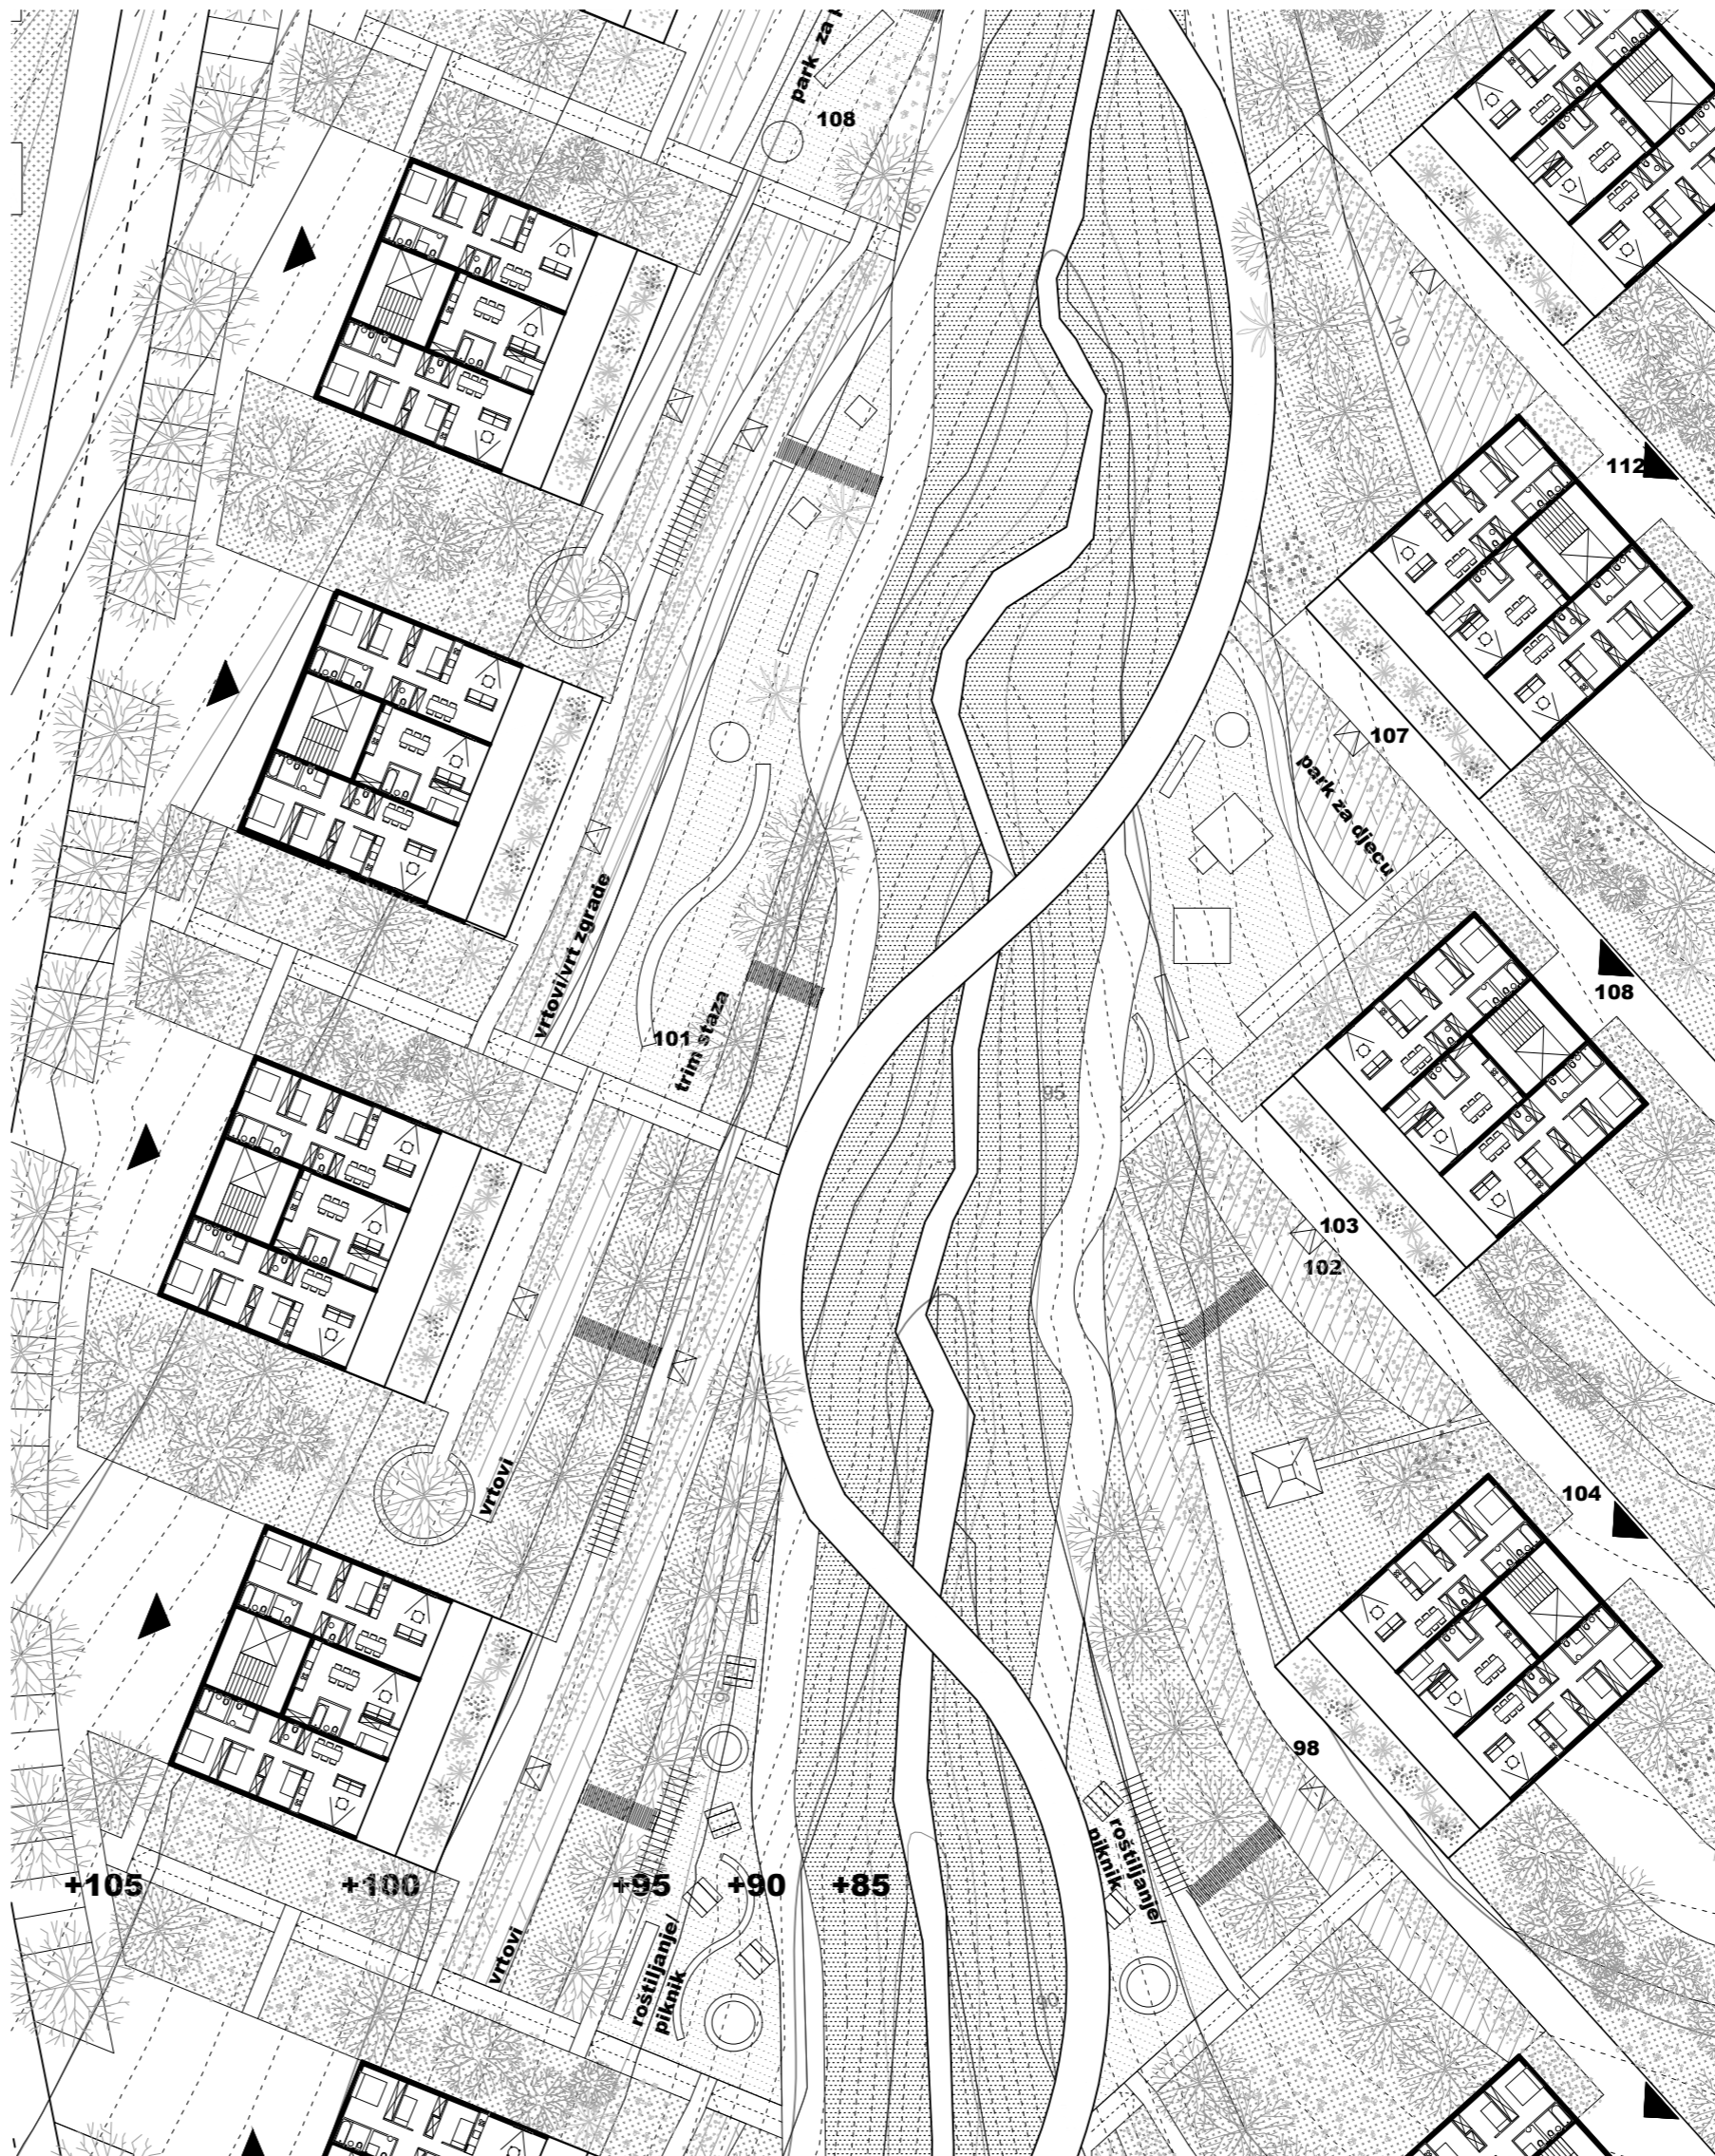

PROJEKTI NATJEČAJ
za izradu idejnog urbanističkog rješenja
ZONE "KOREŠNICA"

soliteri sa središnjom jezgrom

soliteri