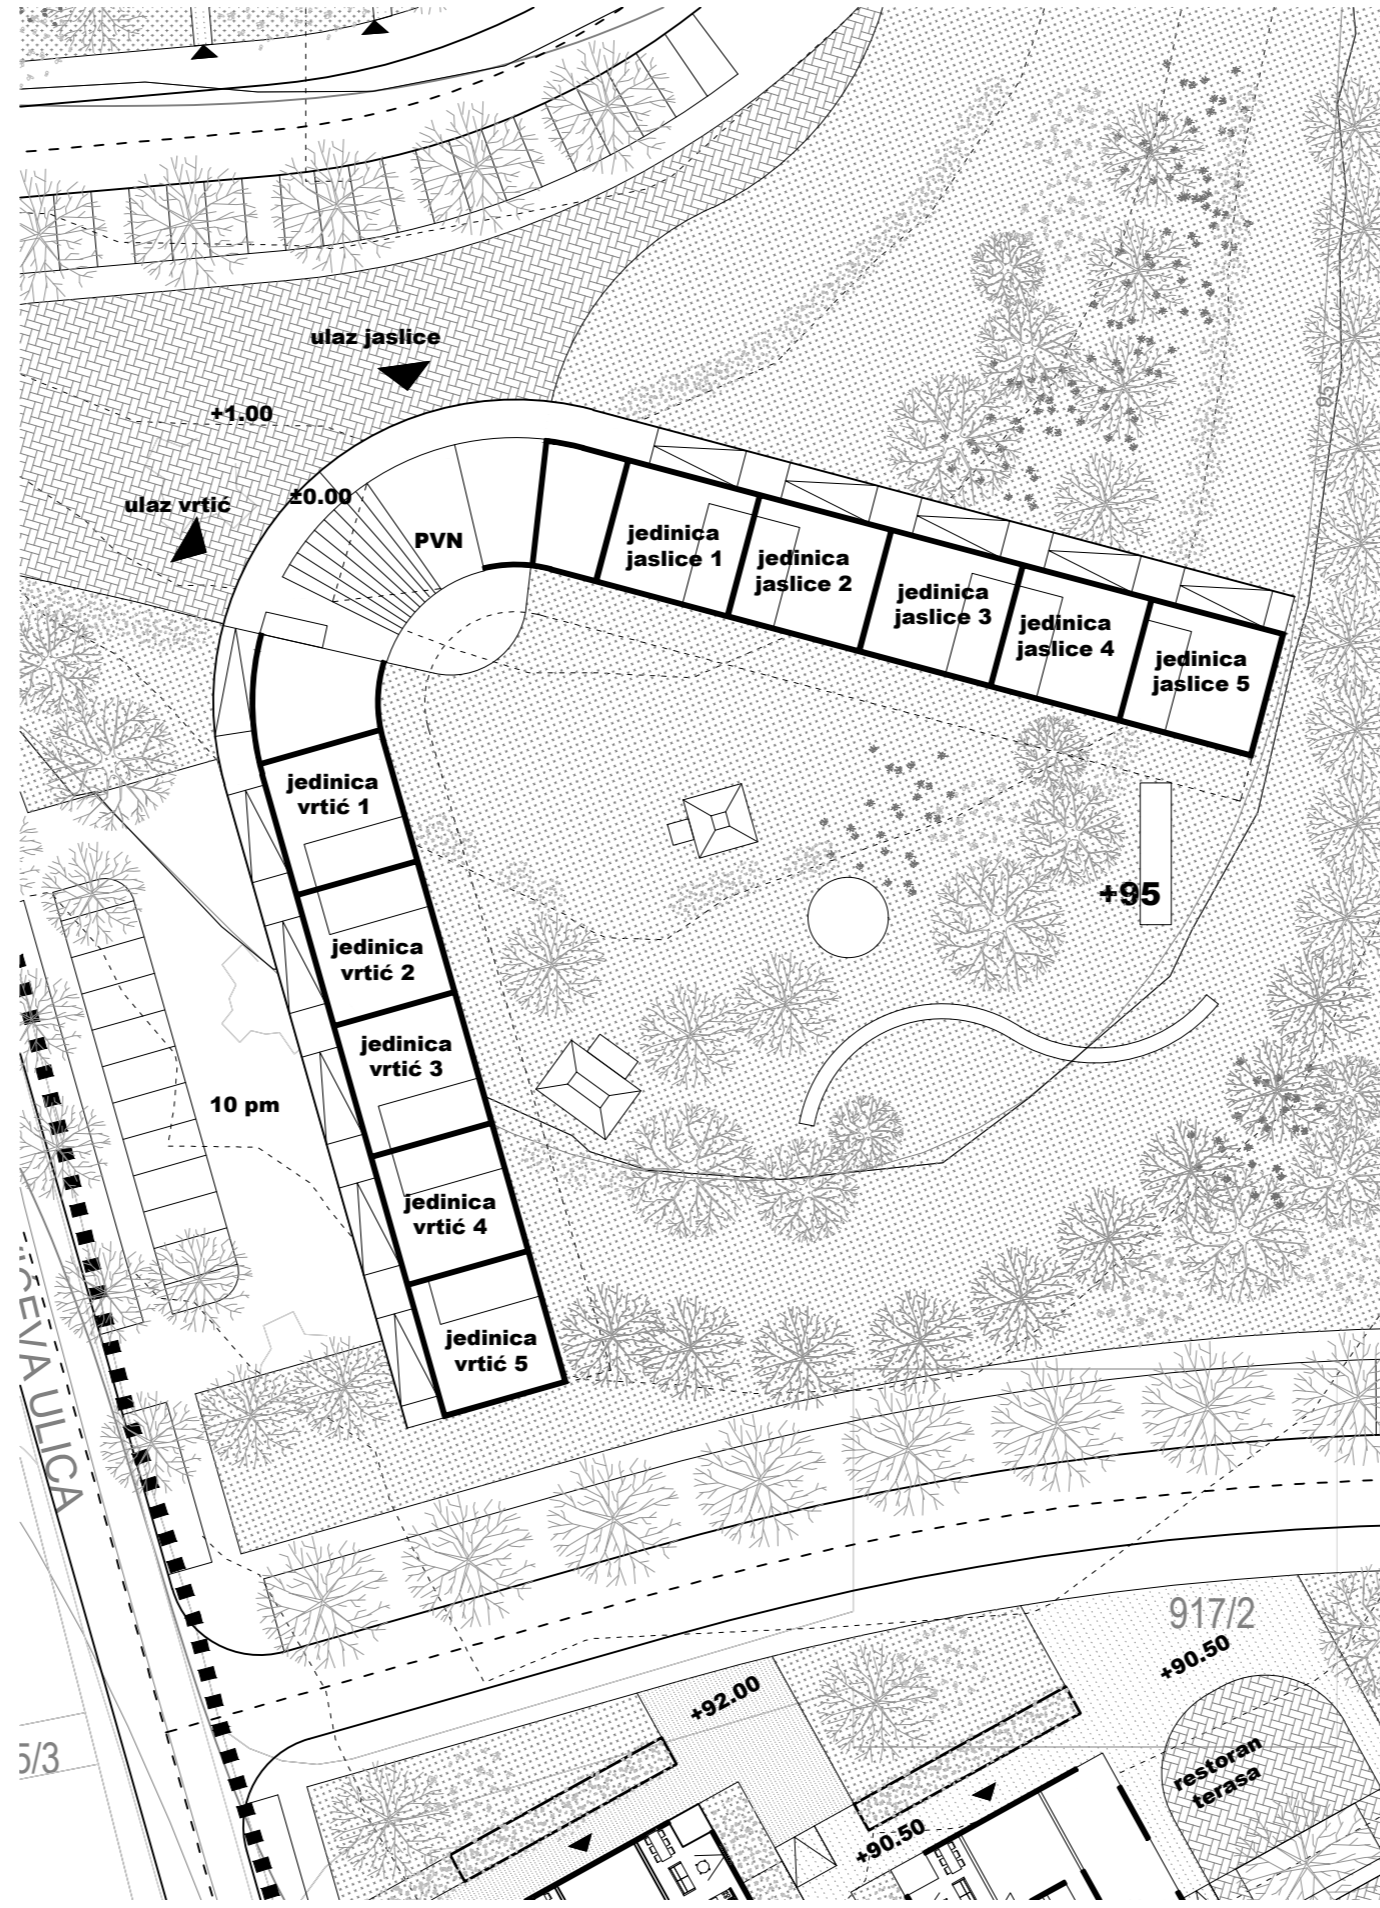

PROJEKTI NATJEČAJ
za izradu idejnog urbanističkog rješenja
ZONE "KOREŠNICA"

prostorni prikazi centralnog dijela naselja