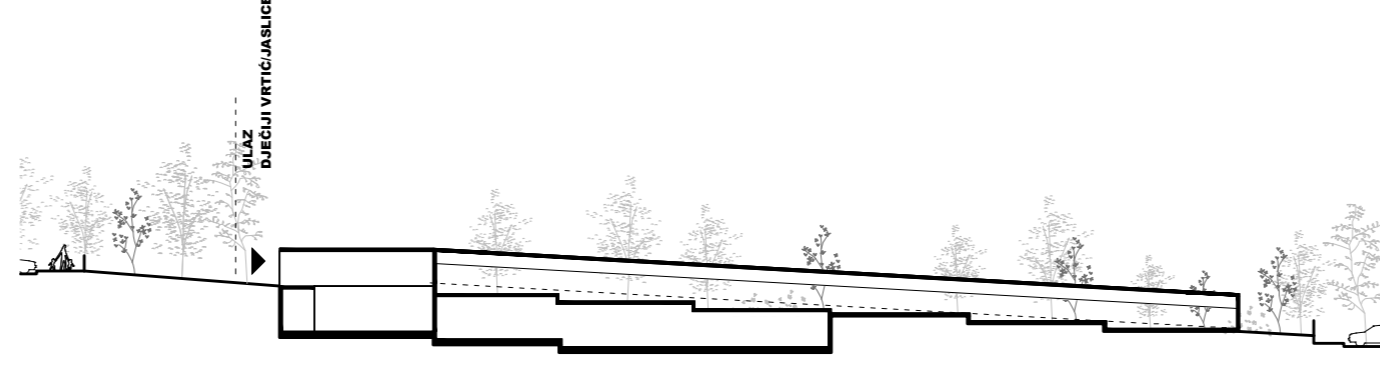

PROJEKTI NATJEČAJ
za izradu idejnog urbanističkog rješenja
ZONE "KOREŠNICA"

prostorni prikazi centralnog dijela naselja