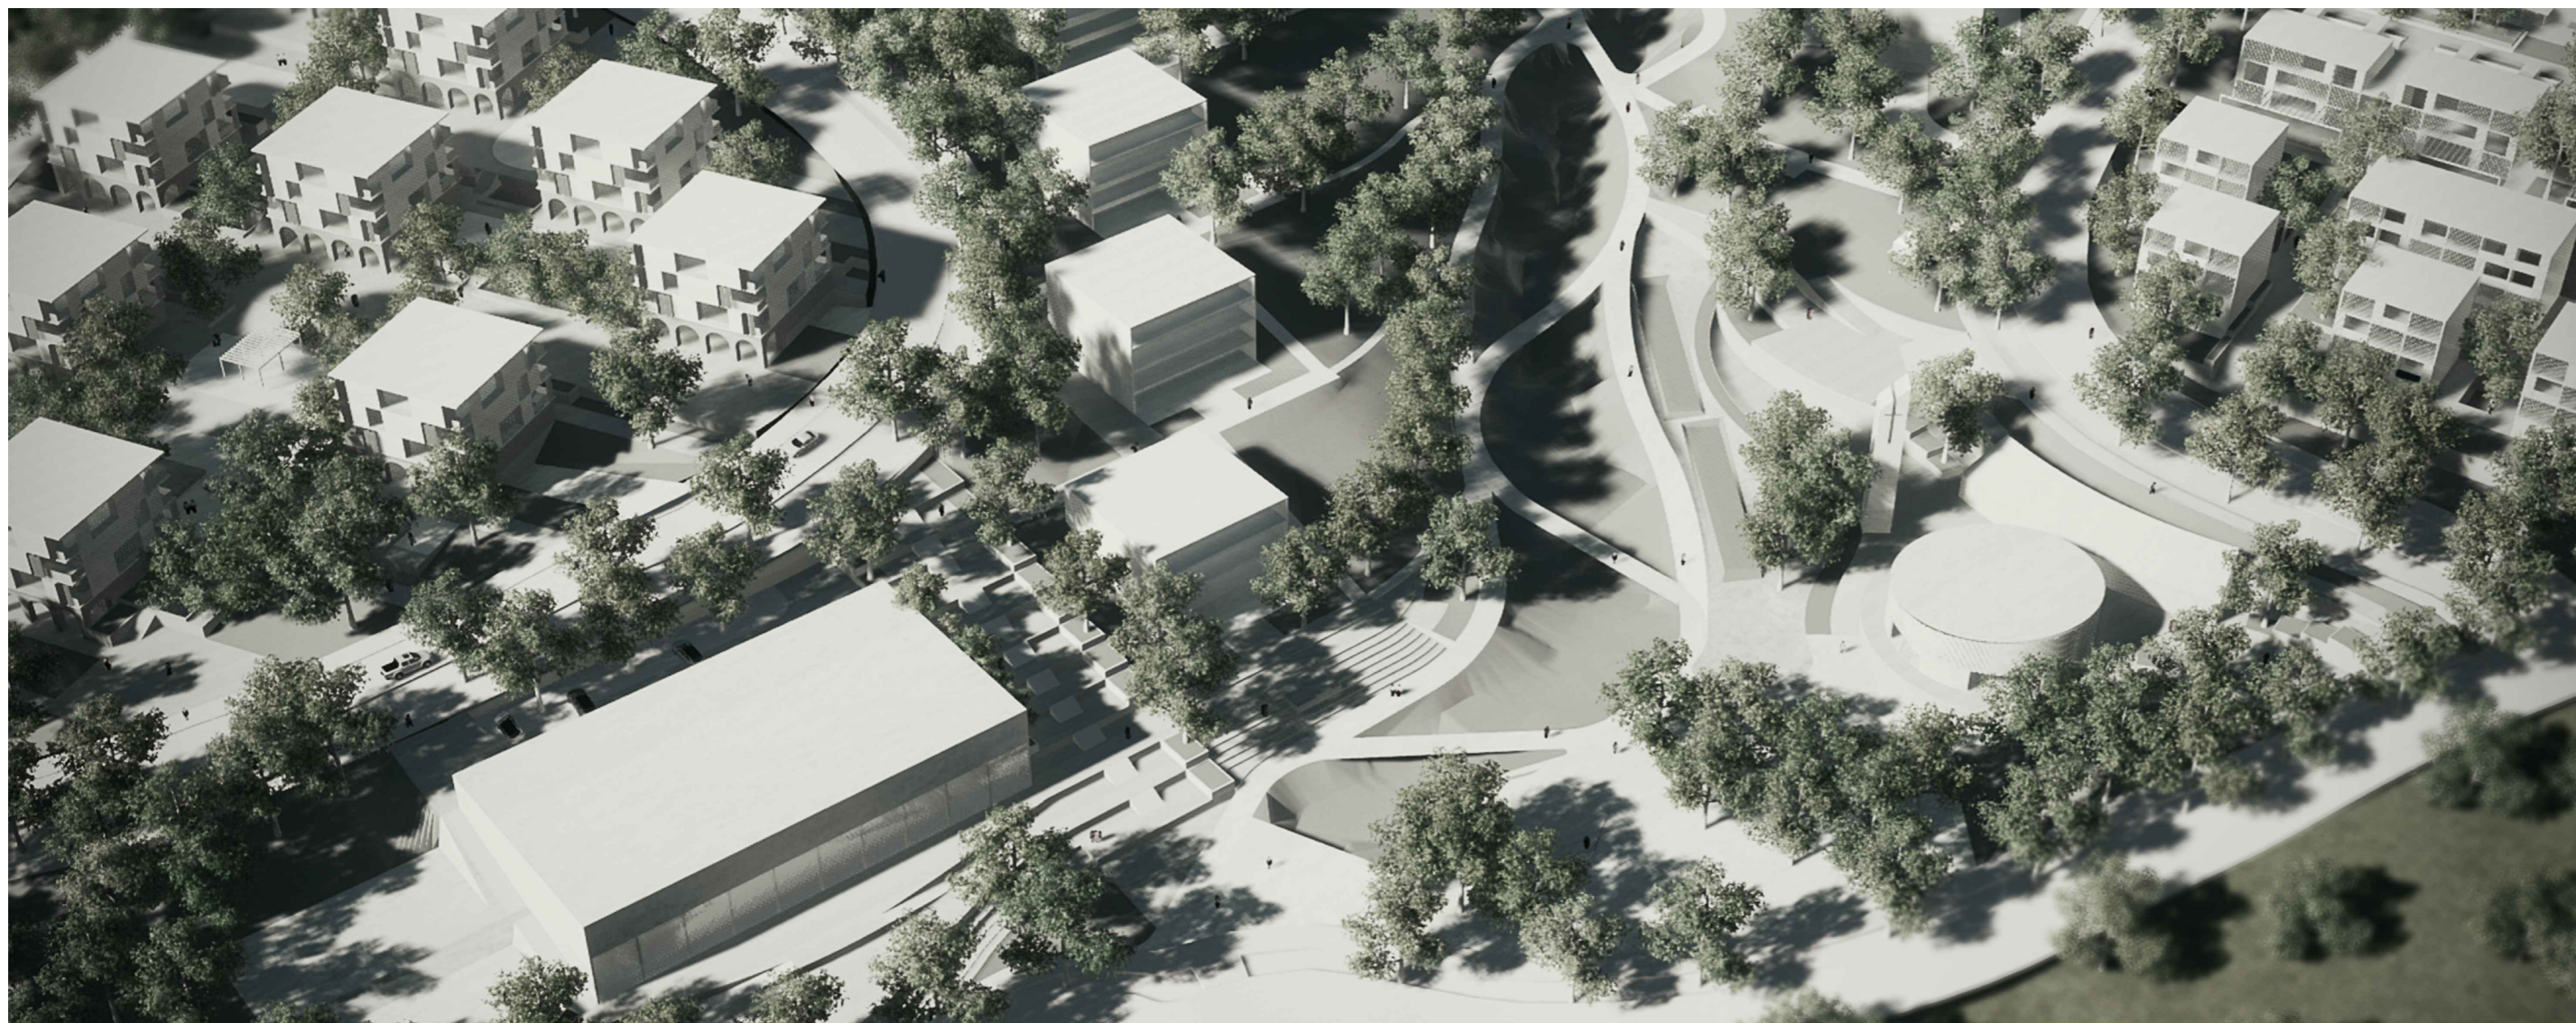

PROJEKTI NATJEČAJ
za izradu idejnog urbanističkog rješenja
ZONE "KOREŠNICA"

prostorni prikazi centralnog dijela naselja