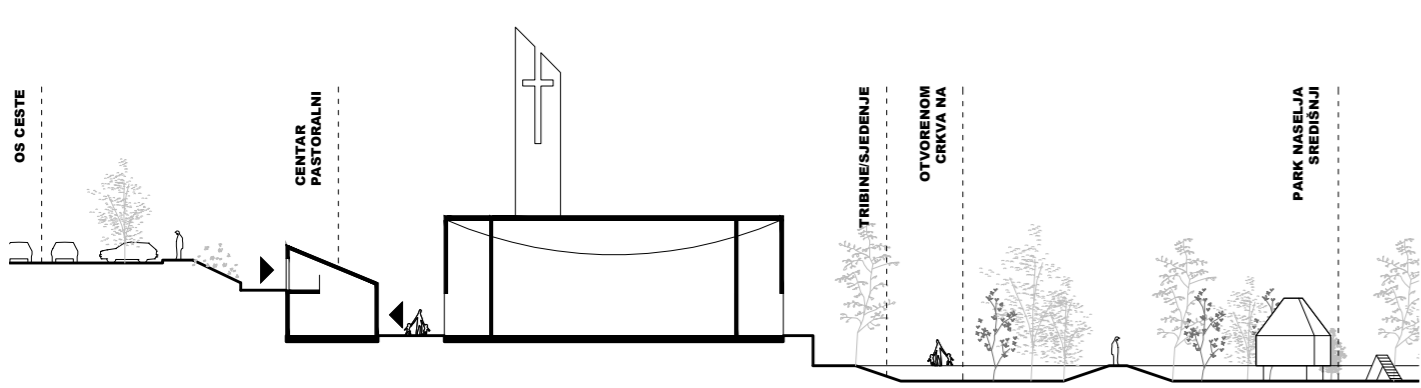

PROJEKTI NATJEČAJ
za izradu idejnog urbanističkog rješenja
ZONE "KOREŠNICA"

prostorni prikazi centralnog dijela naselja