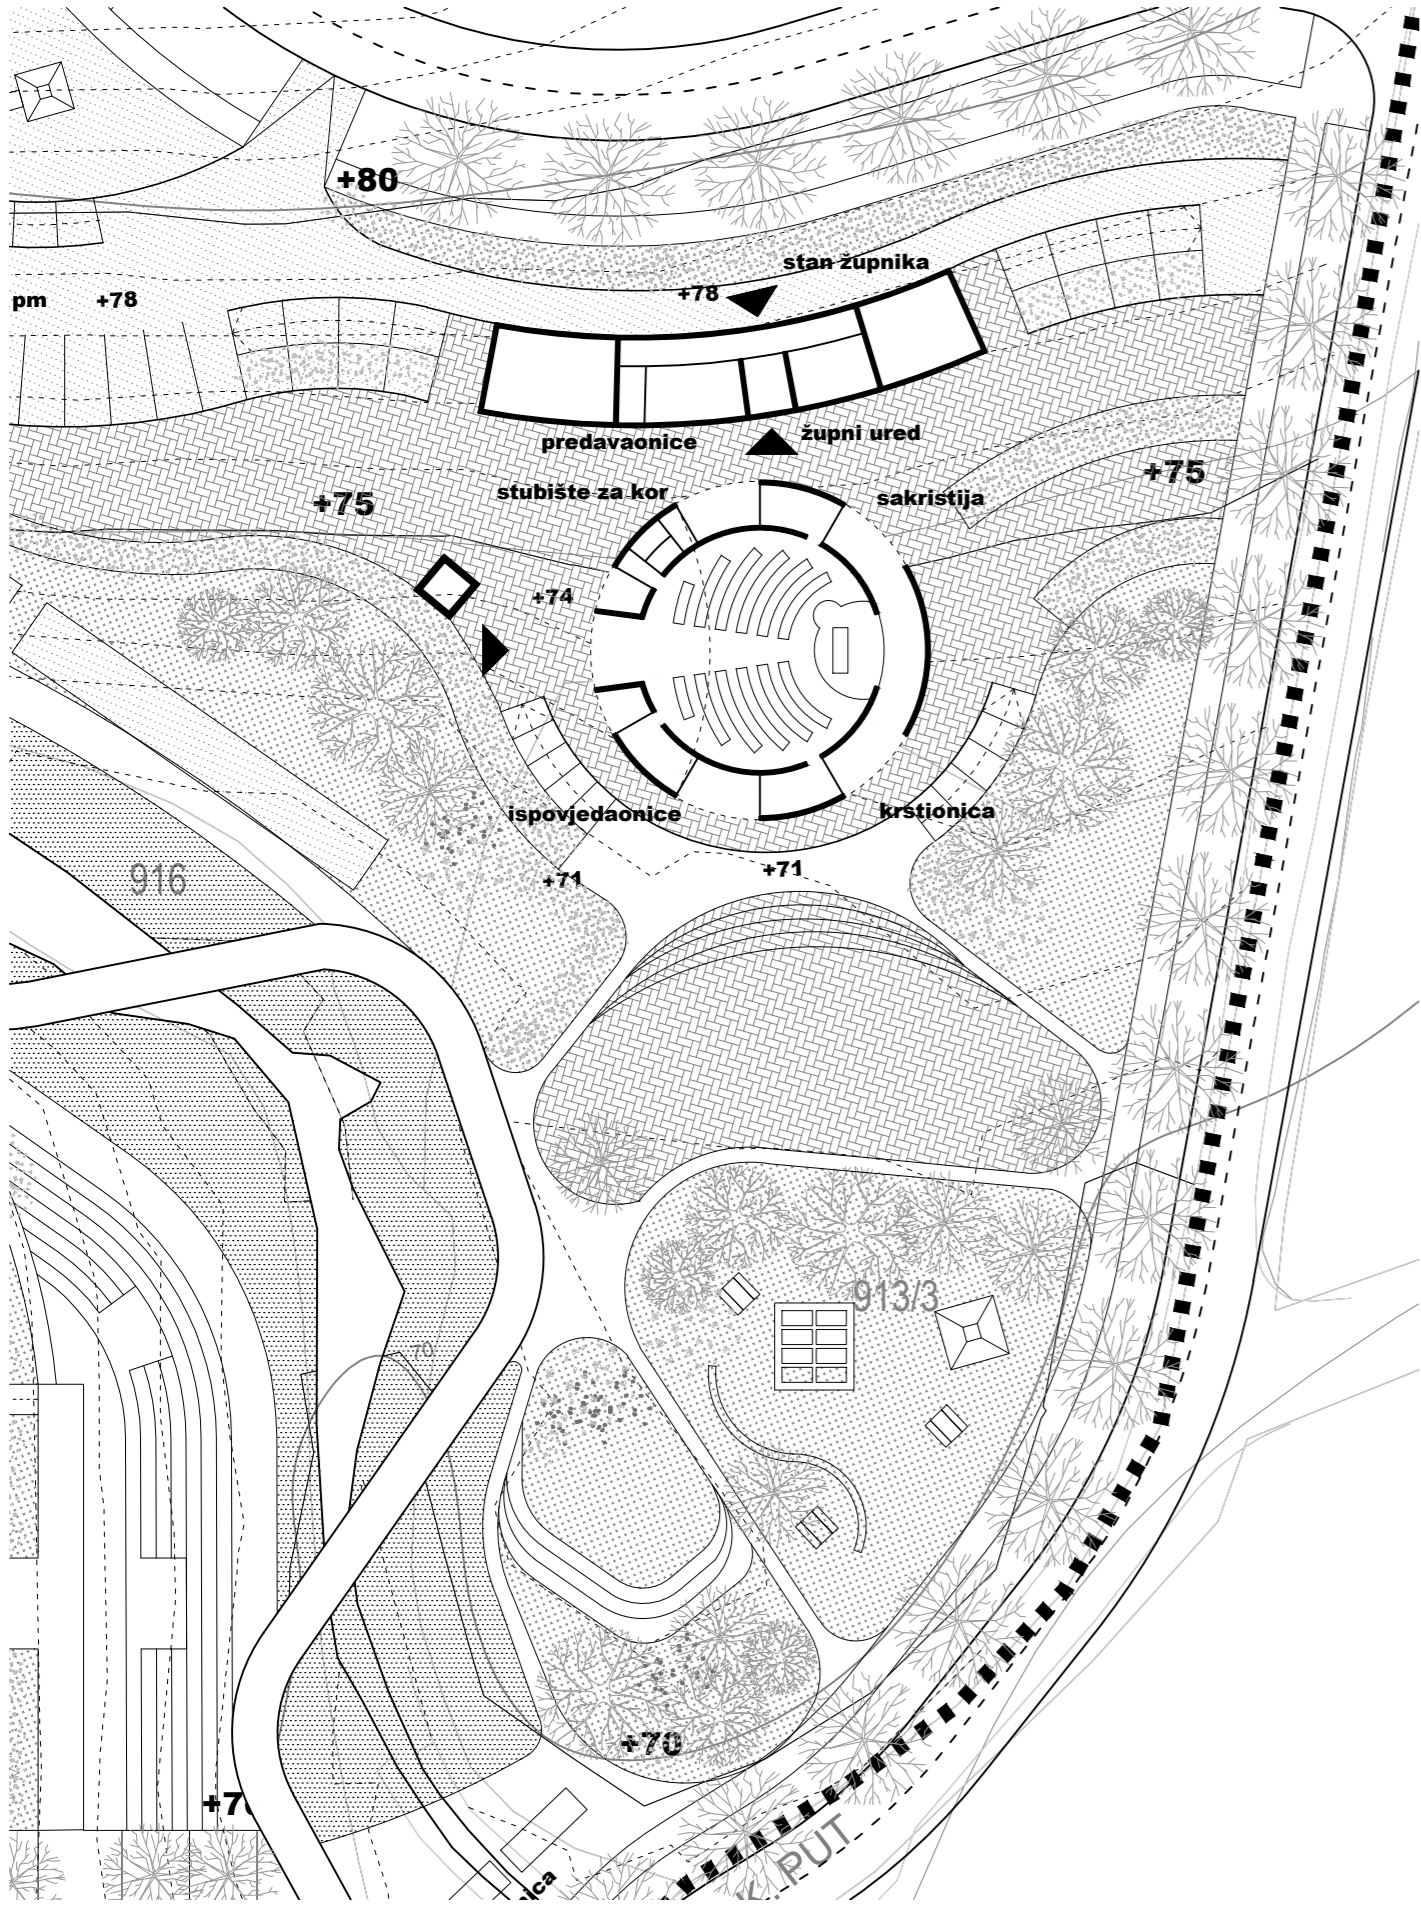

PROJEKTI NATJEČAJ
za izradu idejnog urbanističkog rješenja
ZONE "KOREŠNICA"

prostorni prikazi centralnog dijela naselja