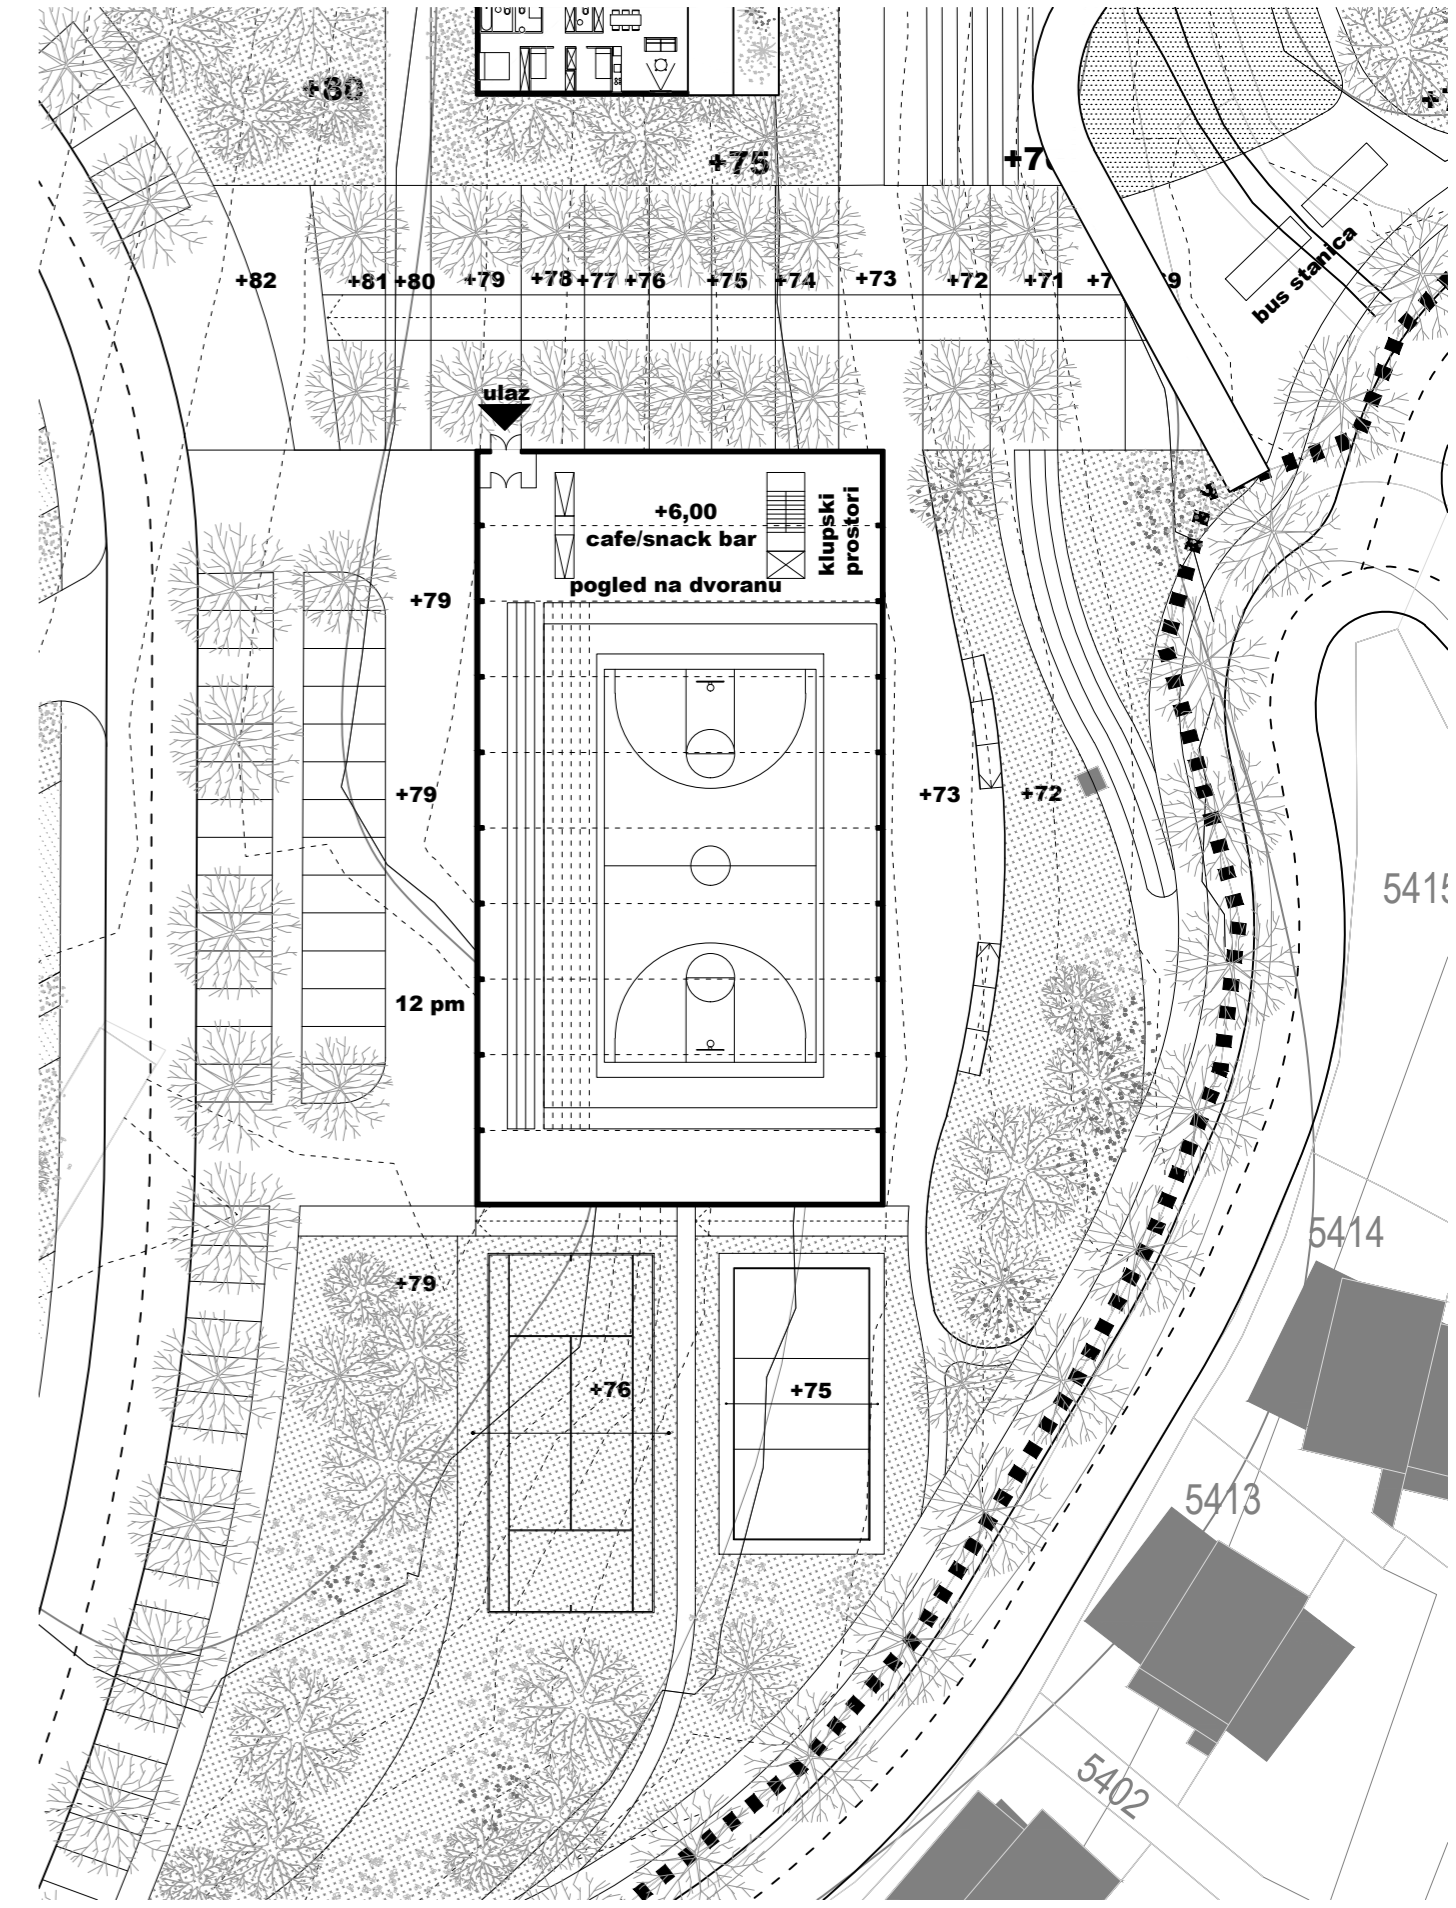

PROJEKTI NATJEČAJ
za izradu idejnog urbanističkog rješenja
ZONE "KOREŠNICA"

prostorni prikazi centralnog dijela naselja