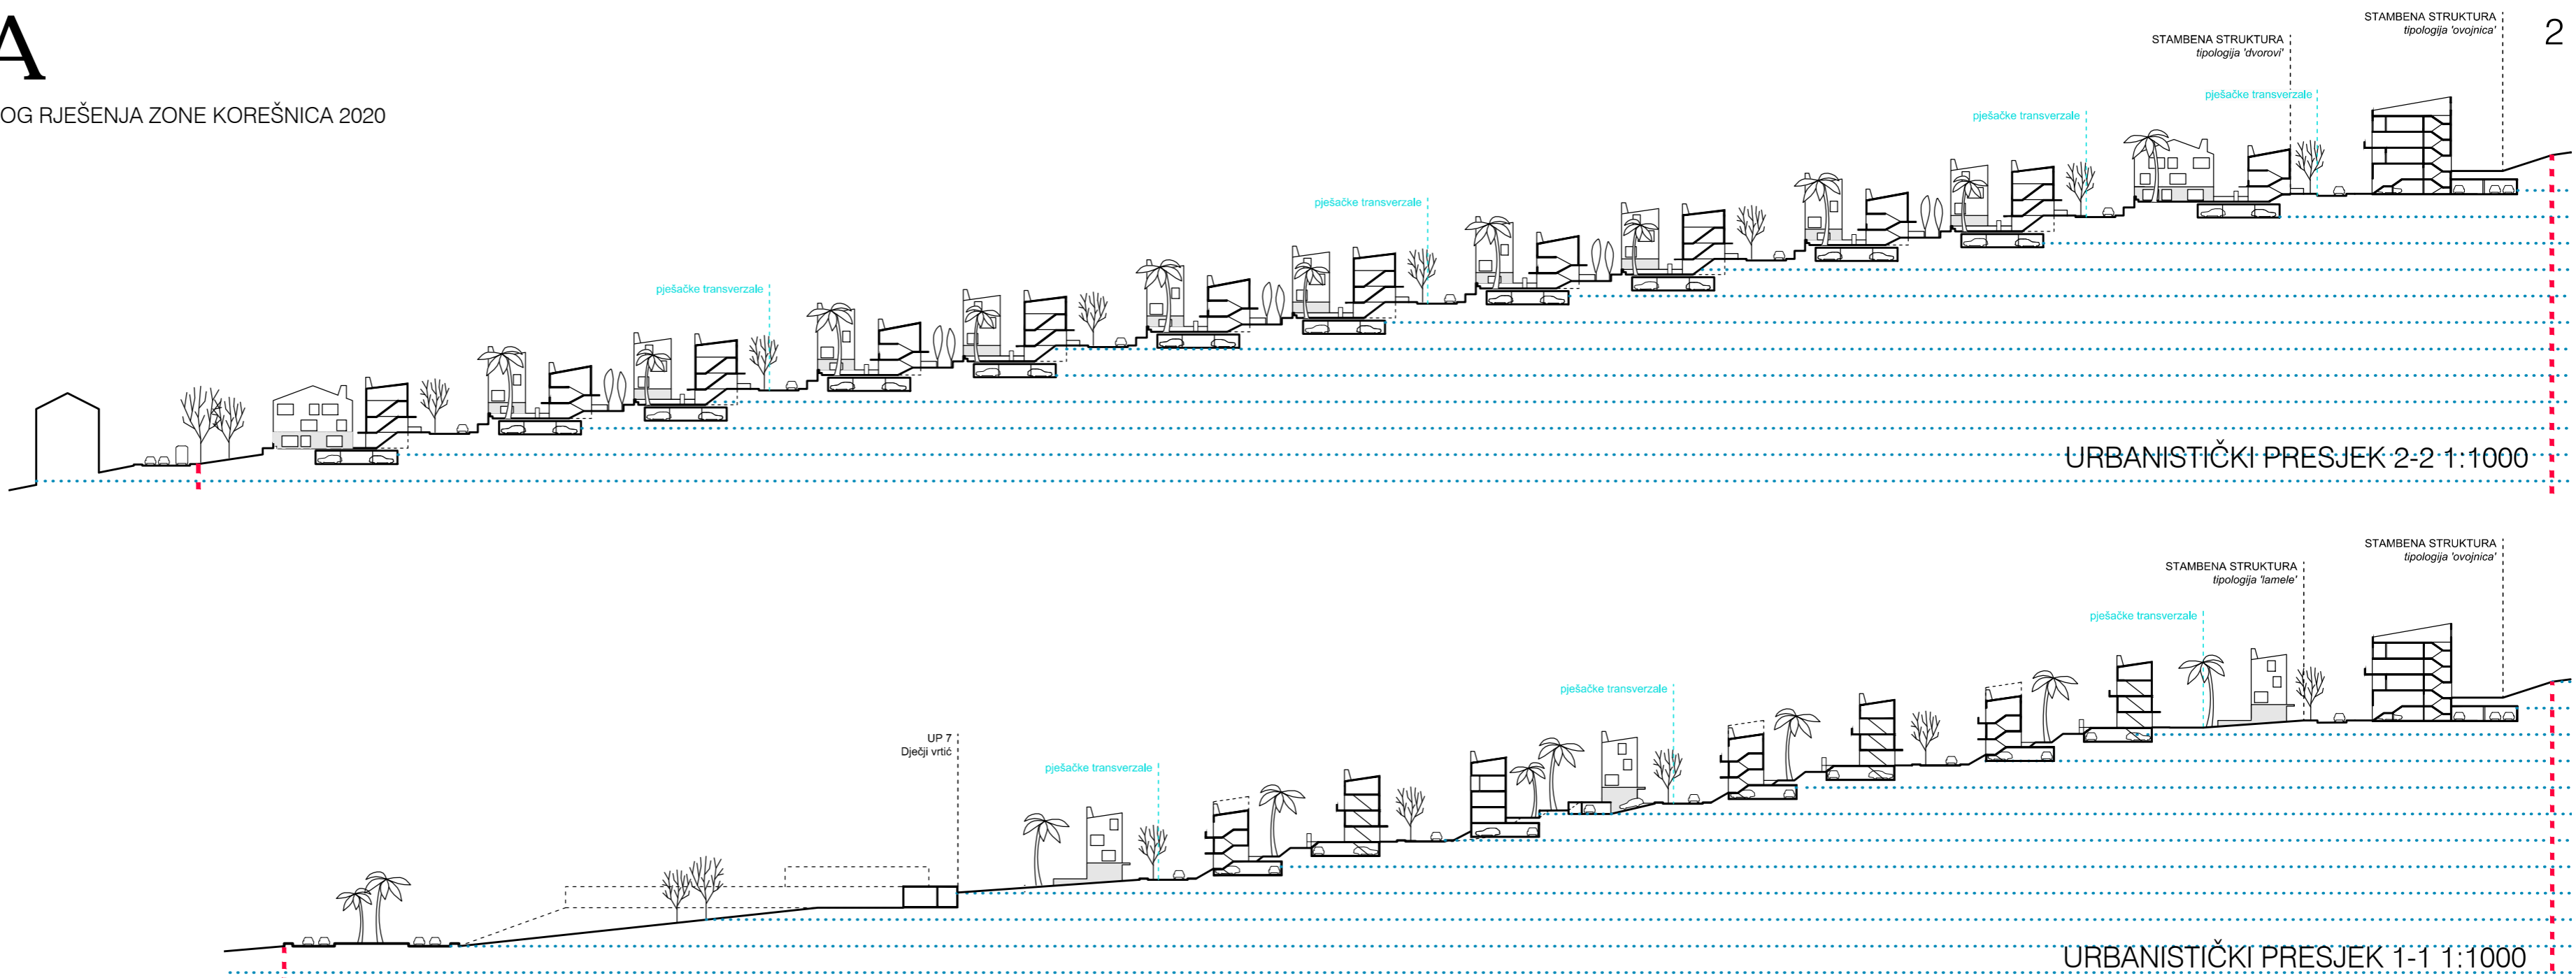

gomilica A

NATJEČAJ ZA IZRADU IDEJNOG URBANISTIČKOG RJEŠENJA ZONE KOREŠNICA 2020

GOMILICA A		
tip stana	br. stanova po tipu	br. stanova ukupno
garsonjera	83	523 45%
1-sobni	113	
1.5-sobni	281	
2-sobni	46	
2.5-sobni	257	399 35%
3-sobni	53	
3.5-sobni	89	
4-sobni	106	219 20%
4.5-sobni	44	
5-sobni	69	
		1.141

SITUACIJA 1:1000