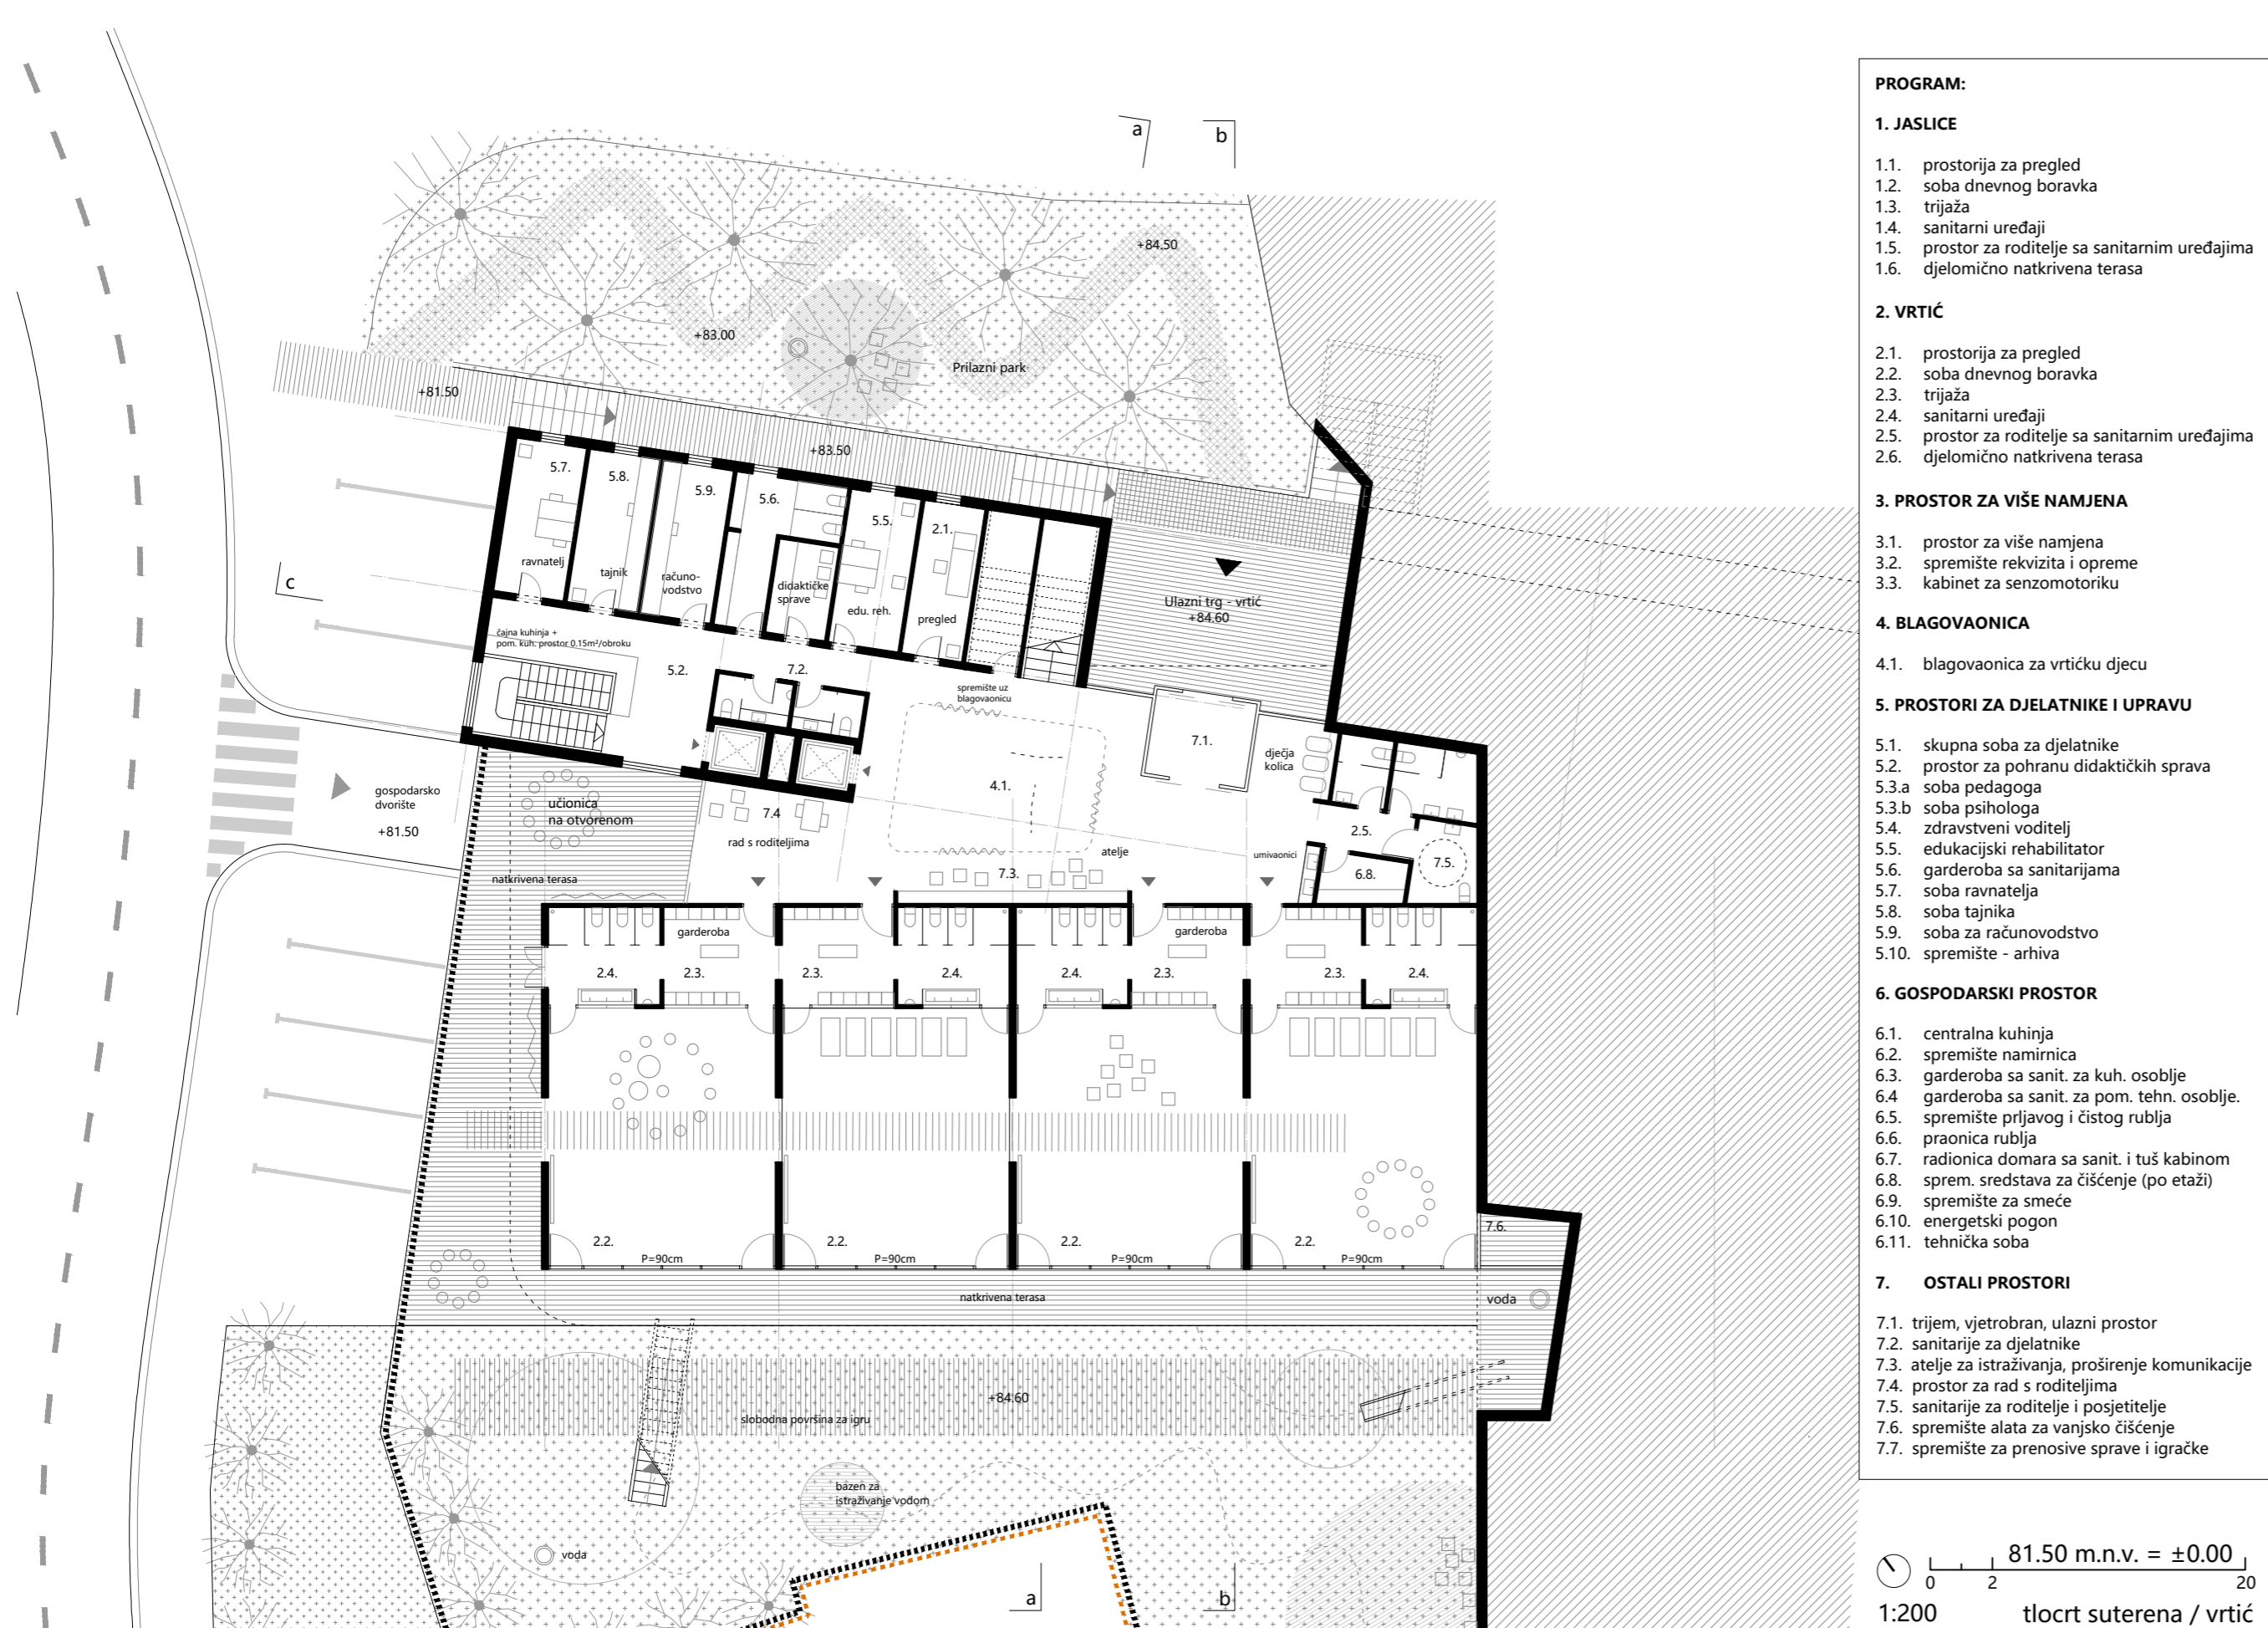

tlocrt prizemlja / jaslje

PROGRAM:

1. JASLICE

2. VRTIĆ

3. PROSTOR ZA VIŠE NAMJENA

- 3.1. prostor za više namjena
- 3.2. spremište rekvizita i opreme
- 3.3. kabinat za senzomotoriku

4. BLAGOVAONICA

- 4.1. blagovaonica za vrtićku djecu

5. PROSTORI ZA DJELATNIKE I UPRAVU

- 5.1. skupna soba za djelatnike
- 5.2. prostor za pohranu didaktičkih sprava
- 5.3.a soba pedagoga
- 5.3.b soba psihologa
- 5.4. zdravstveni voditelj
- 5.5. edukacijski rehabilitator
- 5.6. garderoba sa sanitarnim uređajima
- 5.7. soba ravnateljice
- 5.8. soba tajnika
- 5.9. soba za računovodstvo
- 5.10. spremište - arhiva

6. GOSPODARSKI PROSTOR

7. OSTALI PROSTORI

81.50 m.n.v. = ±0.00
1:200 tlocrt sutereva / vrtić