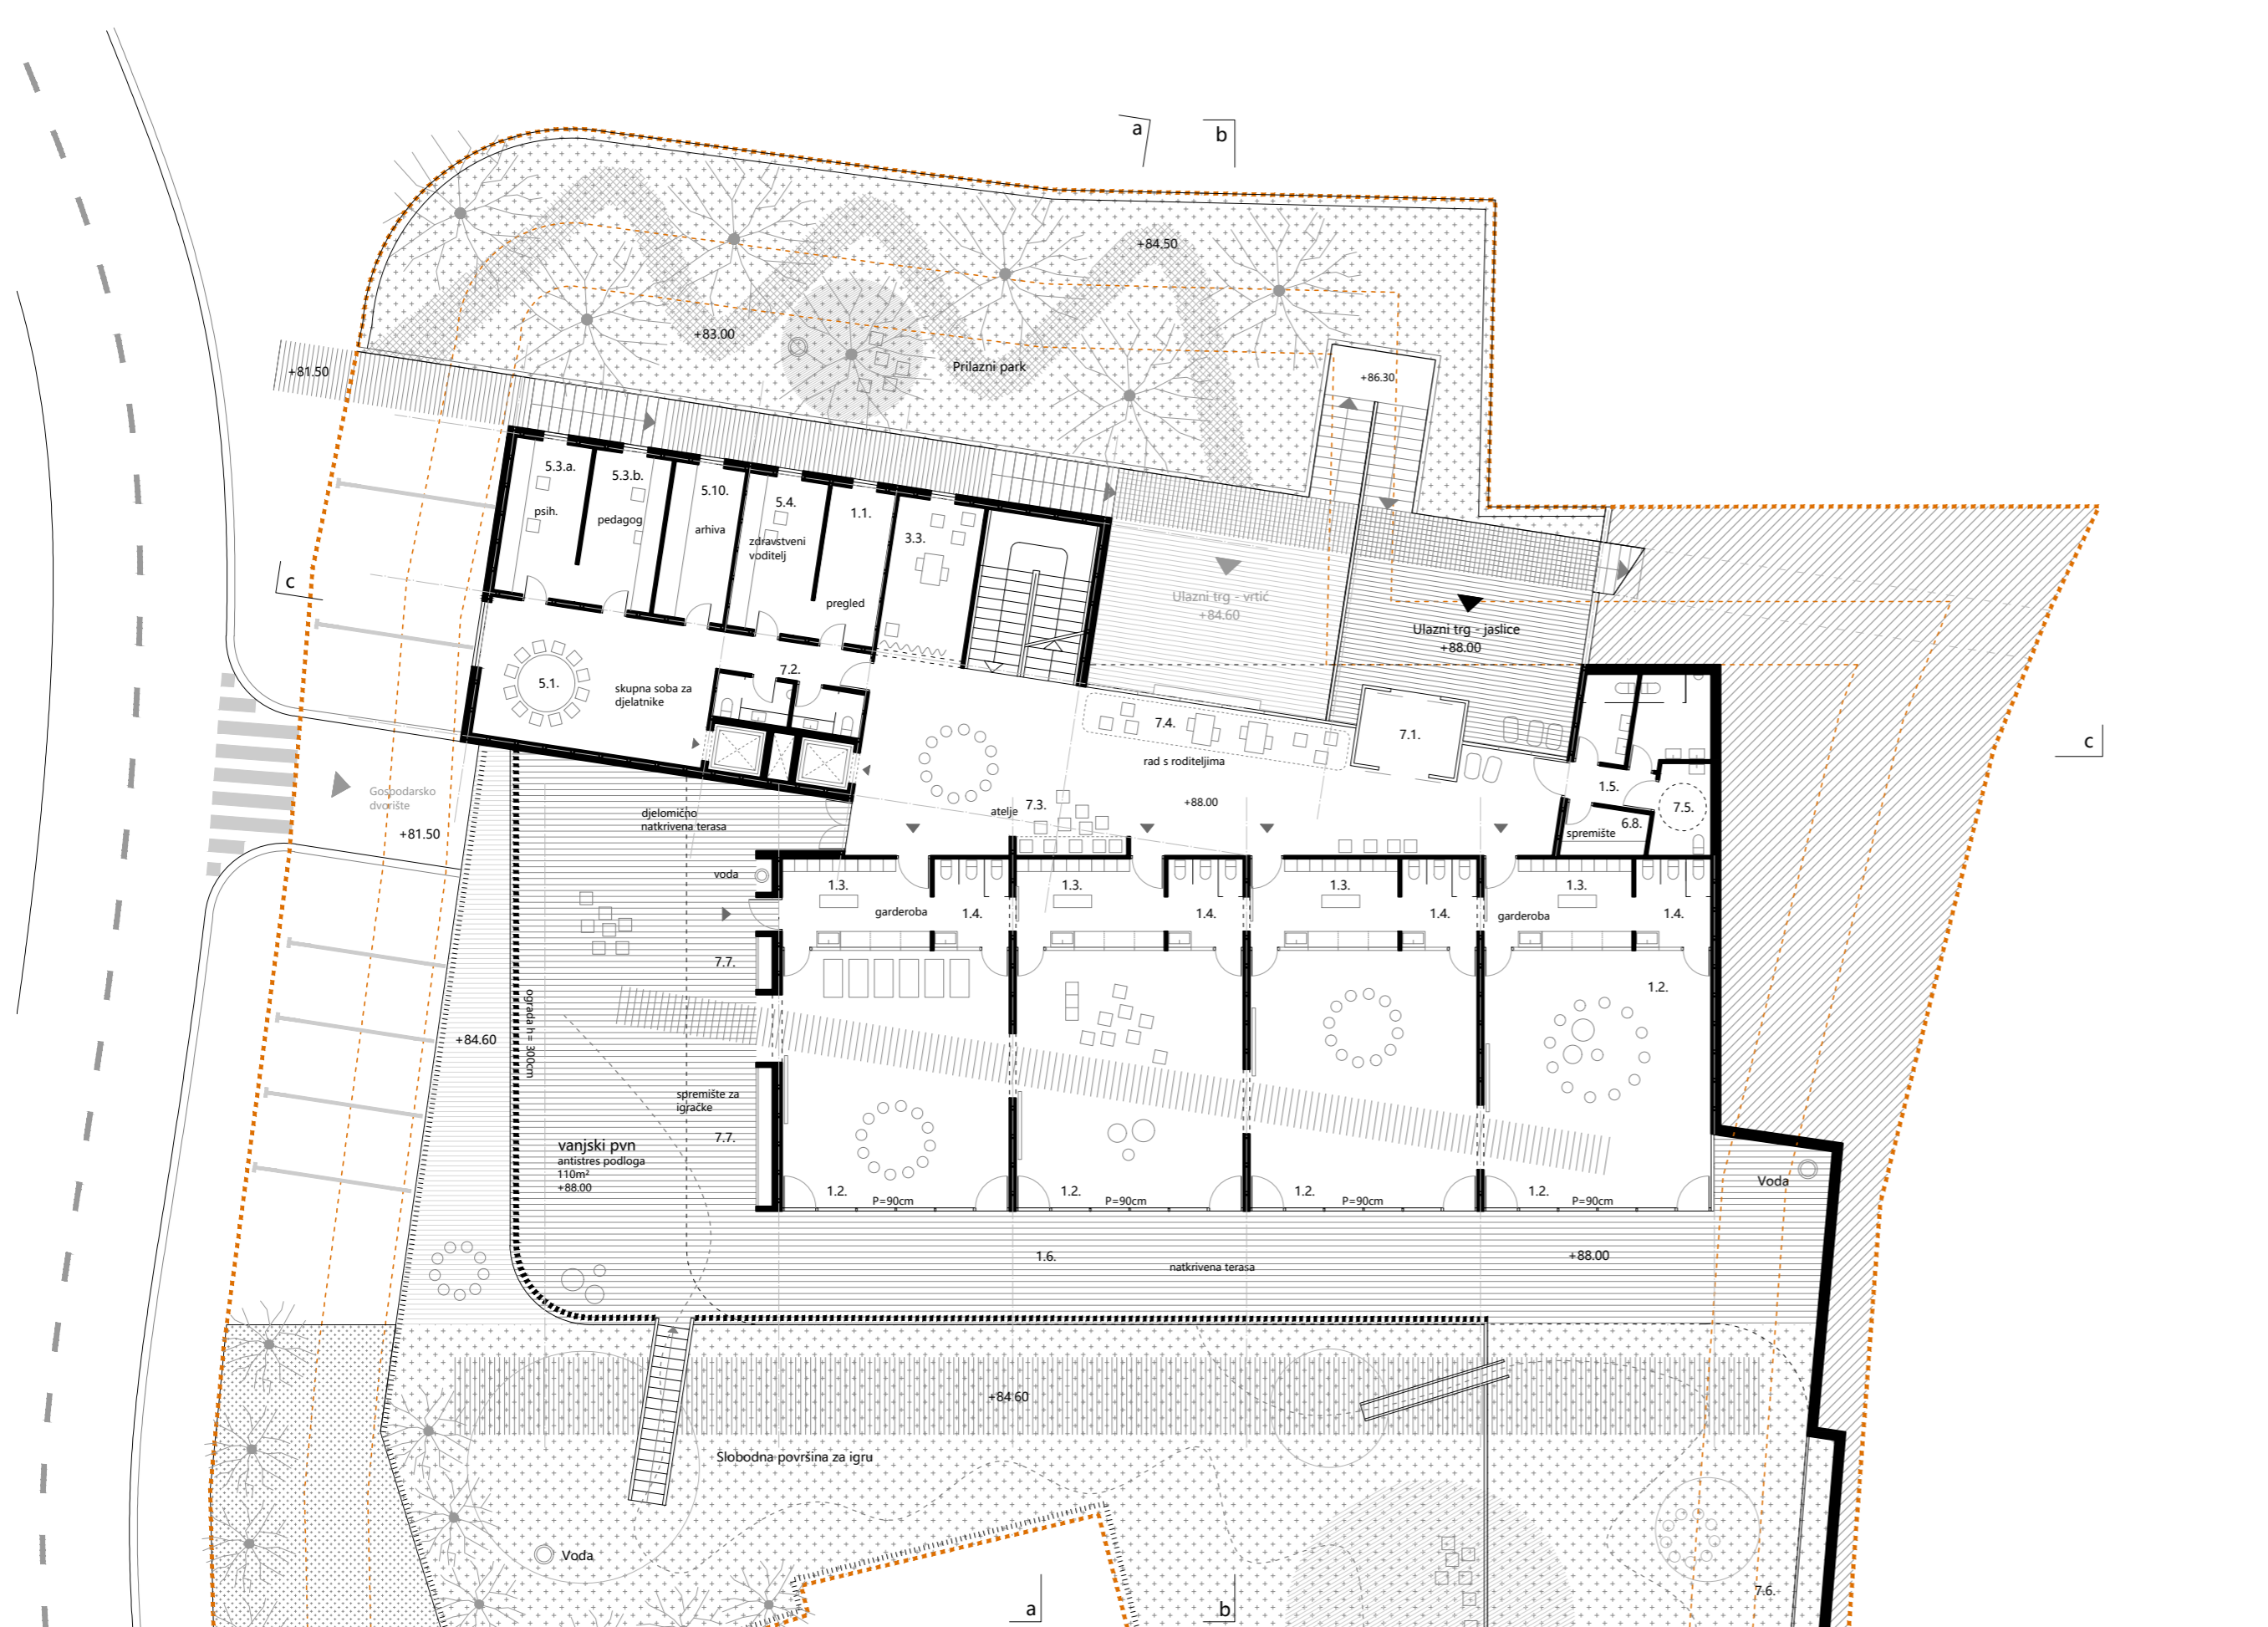

tlocrt prvog kata / trg / prostor za igru